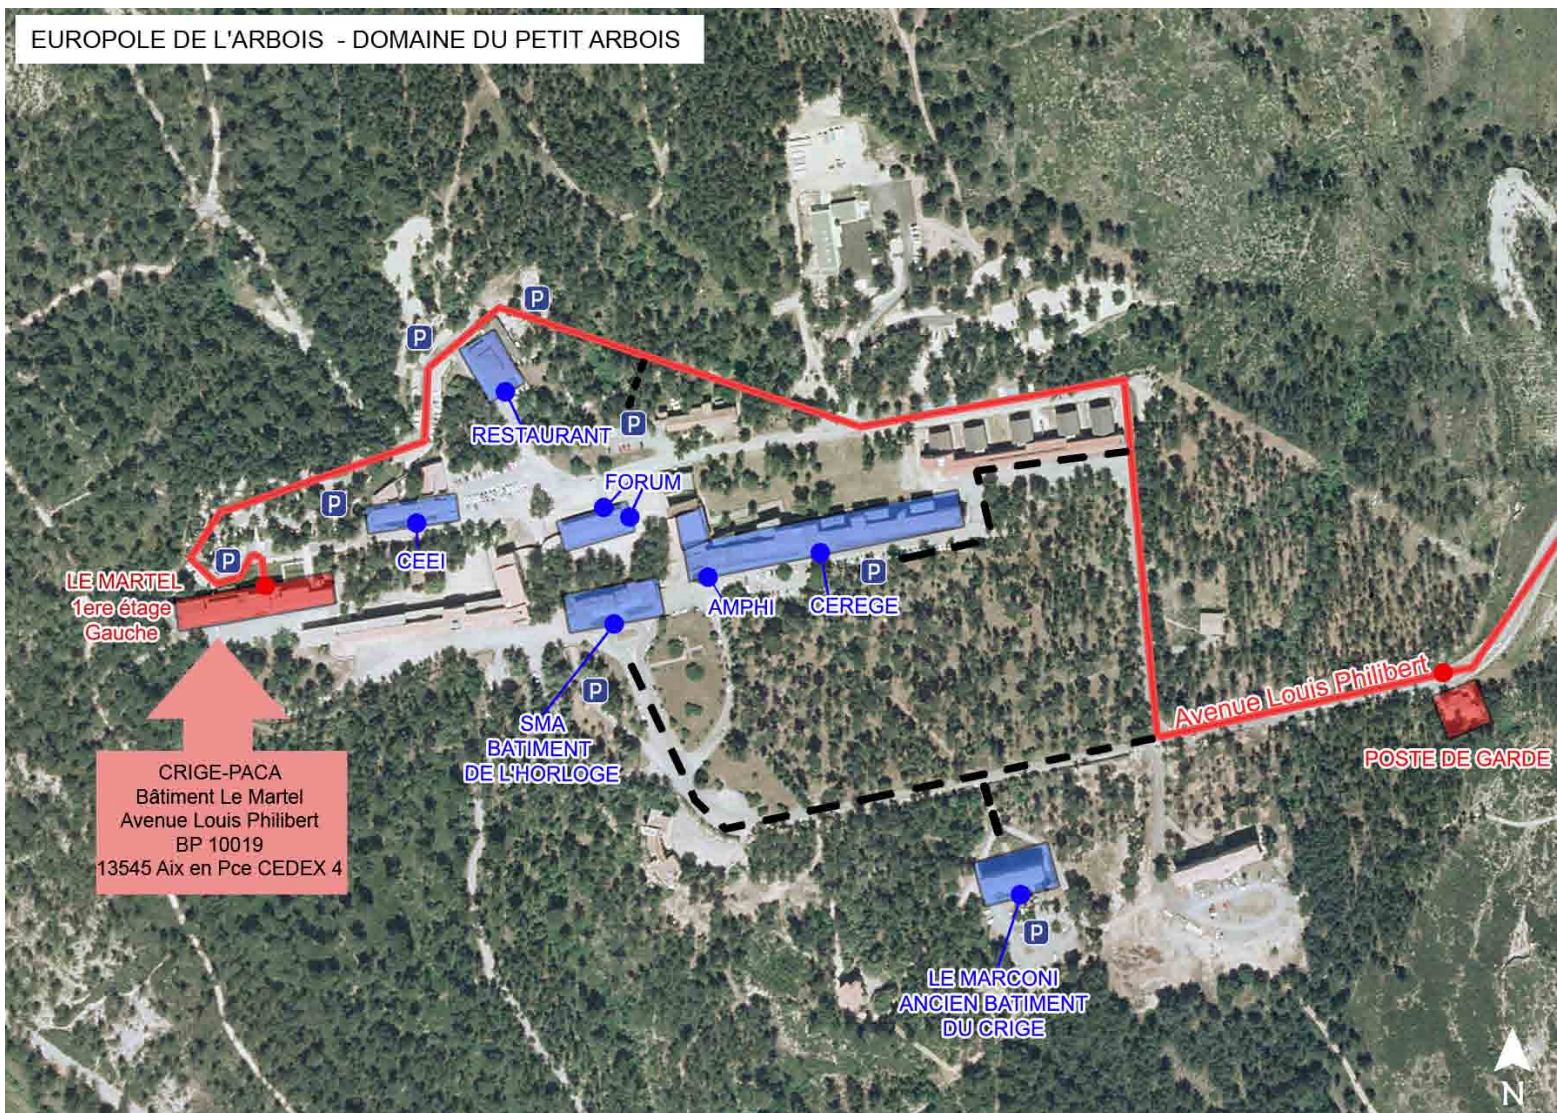

Par la D9 : sortie N°5

**N°5** ↓

CALAS  
EGUILLES  
EUROPOLE DE L'ARBOIS

- Suivre Europôle de l'Arbois par la D 543 (route d'Apt)
- Au rond-point à gauche
- Entrée à environ 2 km

SCAN REGIONAL ® - © IGN PFAAR 2000

EUROPOLE DE L'ARBOIS - DOMAINE DU PETIT ARBOIS

CRIGE-PACA  
Bâtiment Le Martel  
Avenue Louis Philibert  
BP 10019  
13545 Aix en Pce CEDEX 4

BD ORTHO ® - © IGN PFAAR 2000